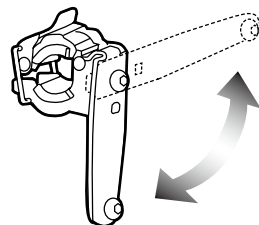

## QB-90 quick water bottle cage holder

- Fits 22mm (7/8") and 25mm (1") diameter (not universal)  
22 ミリと 25 ミリの 2 サイズに適合 (無段階ではありません)
- Installation and removal can be done in mere seconds  
取り付け・取り外しはワンタッチ

Mounting image (bottle cage is not included)  
装着例 (ボトルケージは付属しません)

Bracket angle is adjustable in every right angle  
ブラケットは 90°角度を変えられます