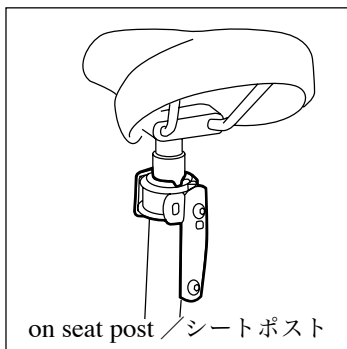

<Installation Example / 取り付け例 >

When using the supplied rubber shim to avoid slippage, please be advised it may stain the tube.

添付の滑り止めゴム板を使用すると、条件によりパイプ側に色移りする場合があります。あらかじめご承知置きください。

MINOURA JAPAN 1197-1 Godo, Anpachi, Gifu 503-2305 Japan
株式会社 箕浦 〒503-2305 岐阜県安八郡神戸町神戸 1197-1

Phone: +81-(0)584-27-3131 / Fax: +81-(0)584-27-7505 / Email: infodesk@minoura.jp

Made in Japan / 日本製