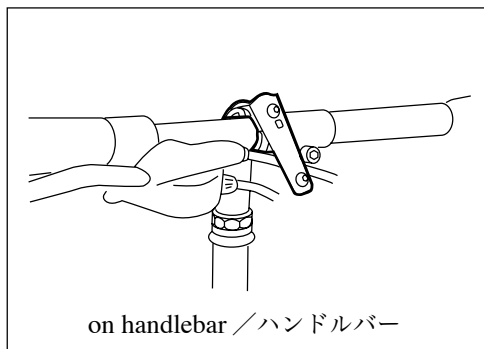

<Installation Example / 取り付け例 >

When using the supplied rubber shim to avoid slippage, please be advised it may stain the tube.

添付の滑り止めゴム板を使用すると、条件によりパイプ側に色移りする場合があります。あらかじめご承知置きください。

MINOURA JAPAN 1197-1 Godo, Anpachi, Gifu 503-2305 Japan
株式会社 箕浦 〒503-2305 岐阜県安八郡神戸町神戸 1197-1

Phone: +81-(0)584-27-3131 / Fax: +81-(0)584-27-7505 / Email: infodesk@minoura.jp

Made in Japan / 日本製