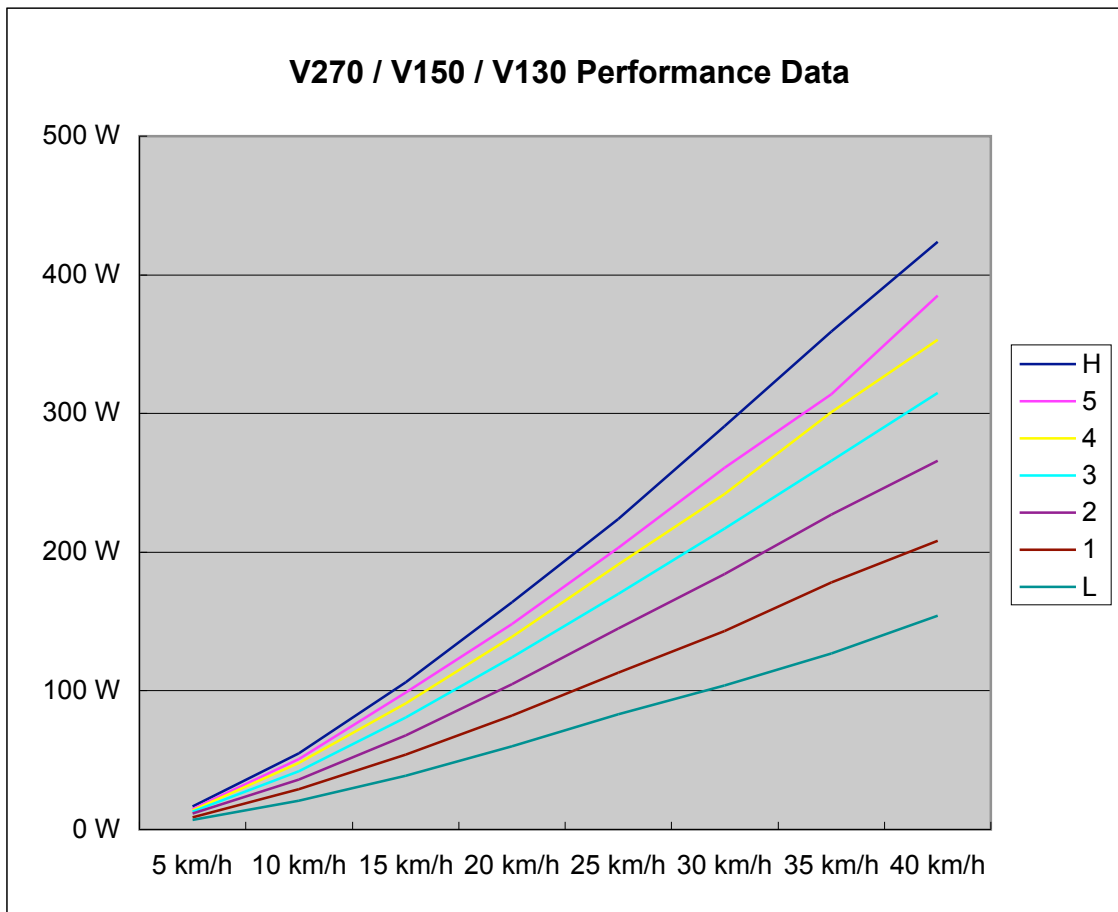

M80R Performance Data

Minoura Japan

	H	5	4	3	2	1	L
5 km/h	17 W	15 W	14 W	13 W	12 W	9 W	7 W
10 km/h	55 W	51 W	48 W	42 W	36 W	29 W	21 W
15 km/h	106 W	99 W	91 W	81 W	68 W	54 W	39 W
20 km/h	164 W	148 W	139 W	124 W	105 W	82 W	60 W
25 km/h	224 W	203 W	191 W	170 W	145 W	113 W	83 W
30 km/h	291 W	261 W	242 W	217 W	184 W	143 W	104 W
35 km/h	359 W	314 W	301 W	266 W	227 W	178 W	127 W
40 km/h	424 W	385 W	353 W	315 W	266 W	208 W	154 W