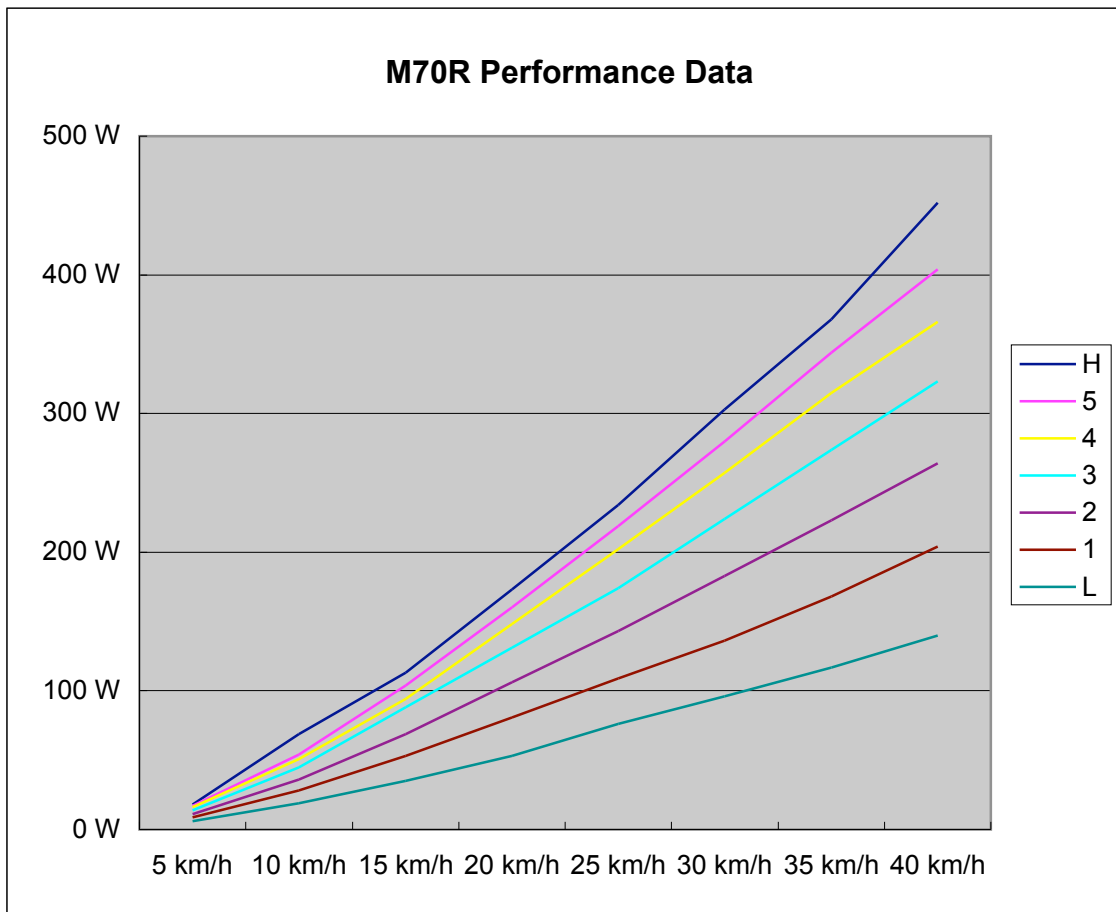

M70R Performance Data

Minoura Japan

	H	5	4	3	2	1	L
5 km/h	18 W	17 W	16 W	14 W	11 W	9 W	6 W
10 km/h	69 W	54 W	51 W	45 W	36 W	28 W	19 W
15 km/h	113 W	104 W	94 W	88 W	69 W	53 W	35 W
20 km/h	173 W	160 W	148 W	131 W	106 W	81 W	53 W
25 km/h	234 W	219 W	202 W	174 W	143 W	109 W	76 W
30 km/h	303 W	280 W	257 W	224 W	183 W	136 W	96 W
35 km/h	368 W	344 W	315 W	274 W	223 W	168 W	117 W
40 km/h	452 W	404 W	366 W	323 W	264 W	204 W	140 W