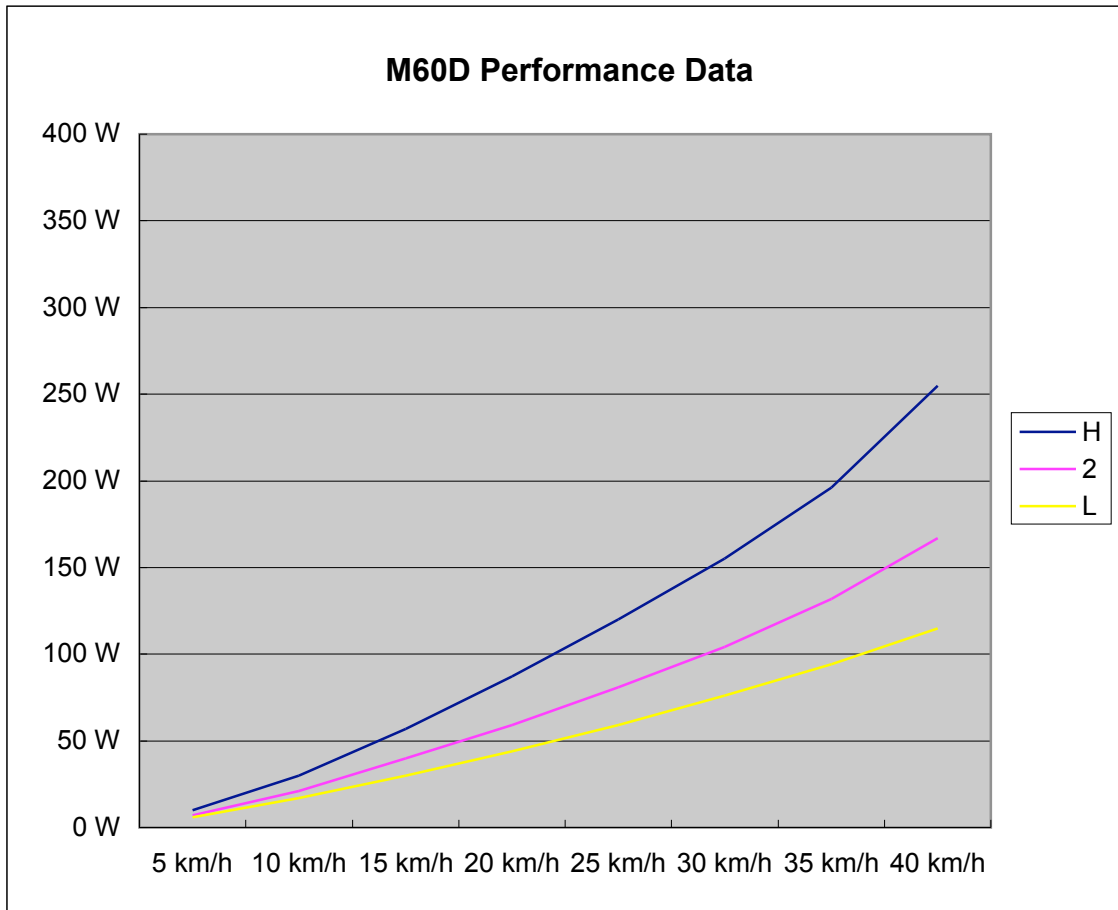

M60D Performance Data

Minoura Japan

	H	2	L
5 km/h	10 W	7 W	6 W
10 km/h	30 W	21 W	17 W
15 km/h	57 W	40 W	30 W
20 km/h	87 W	59 W	44 W
25 km/h	120 W	81 W	59 W
30 km/h	155 W	104 W	76 W
35 km/h	196 W	132 W	94 W
40 km/h	255 W	167 W	115 W